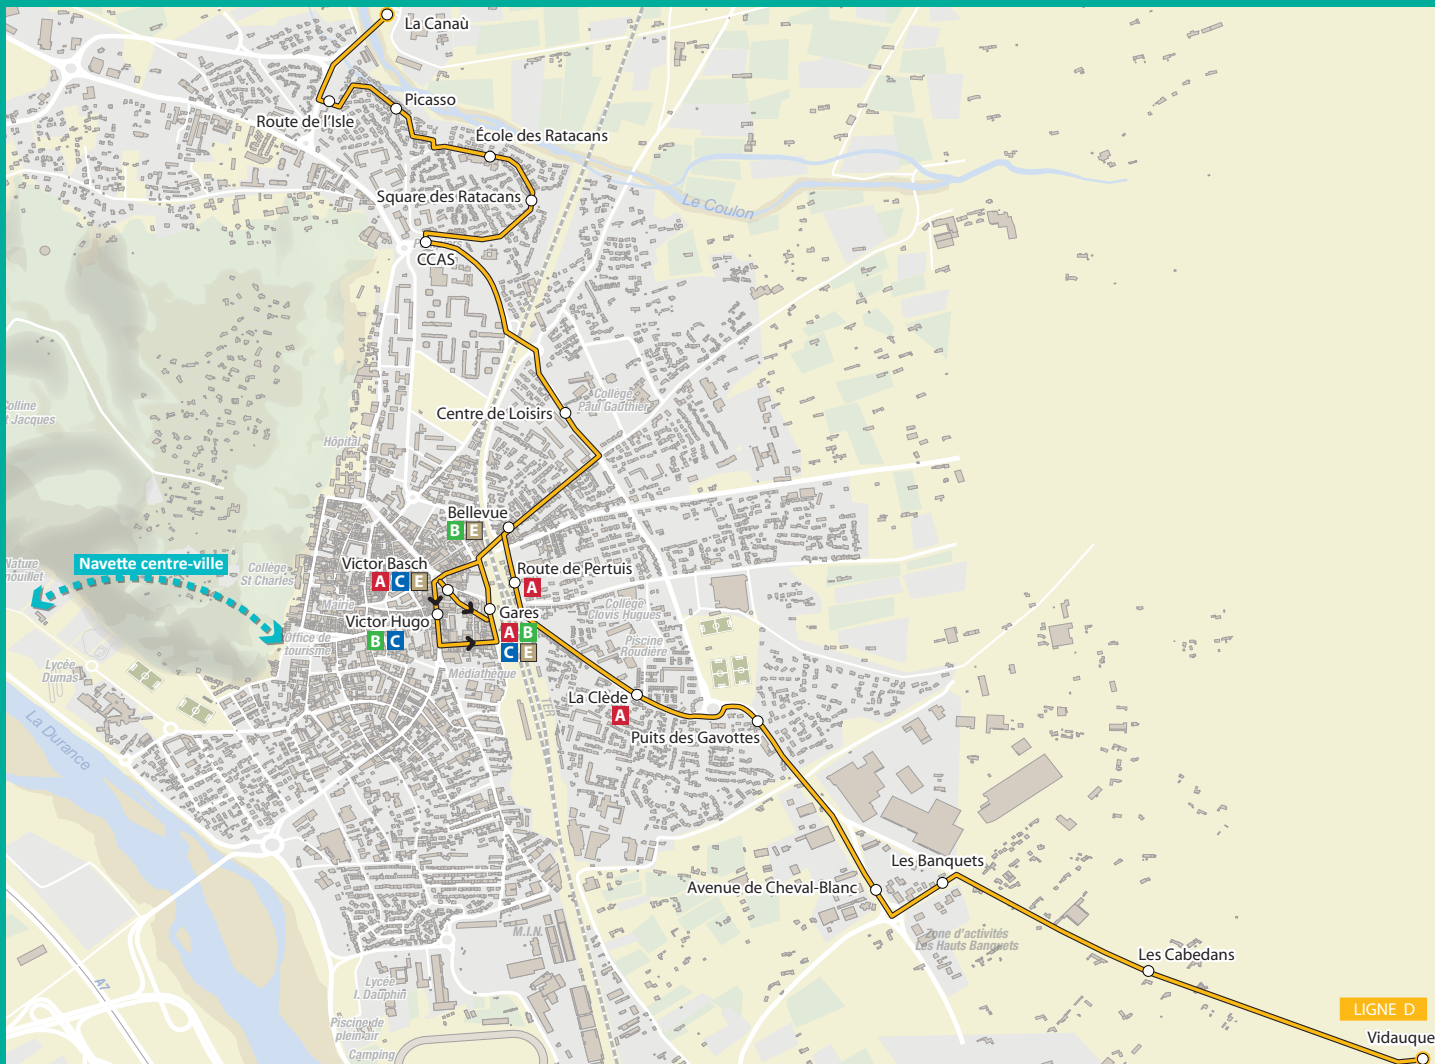

CmonBus, un tarif adapté à mes usages

L'utilisation du réseau de transport CmonBus nécessite un titre de transport valide.

Pour vos déplacements occasionnels

- Billet unitaire 1 €
- Carnet de 10 billets 8 €

Pour vos déplacements réguliers illimités

- Abonnement annuel 150 €
- Abonnement annuel jeune 100 € (obligatoire sur les lignes 1, 2 et 3)
- Abonnement mensuel 15 €

Tarifs réduits

1. (-18 ans, étudiants, minima sociaux)
2. Carnet de 10 tickets 5 €

Gratuités

- Détenteurs de la carte Senior (65 ans et +)
- Détenteurs de la carte Personne en situation de handicap
- Jusqu'à 6 ans inclus accompagnés d'une personne majeure

Validité des tickets : 1 heure sur tout le réseau.

En cas de perte de la carte d'abonnement annuel ou annuel jeune, un duplicata sera facturé 10 €.

Horaires et tarifs en vigueur au 1er janvier 2024

Où acheter son titre de transport ?

- en ligne via l'appli mobile CmonBus

- au Pôle mobilité, avenue Pierre Sémard à Cavaillon
- à l'intérieur des bus (uniquement pour les tickets unitaires plein tarif)

Les abonnements sont délivrés à titre individuel.

Renseignements :

Pôle mobilité – avenue Pierre Sémard – 84300 Cavaillon
04 90 04 22 05 - mobilite@c-mv.fr
Du lundi au vendredi
8h30/12h – 13h30/17h.
www.luberonmontsdevauluse.fr

Comment prendre le bus ?

Consultez les informations affichées sur les poteaux d'arrêt, les fiches horaires, au Pôle mobilité ou sur l'appli mobile CmonBus.

A l'arrivée du bus, faites signe au conducteur pour qu'il s'arrête. Merci de laisser l'usage des places réservées aux personnes à mobilité réduite, femmes enceintes et personnes âgées.

L'utilisation du réseau de transport urbain CmonBus implique le respect du règlement d'accès au service. Ce dernier est consultable au Pôle mobilité et sur www.luberonmontsdevauluse.fr

Réseau accessible :